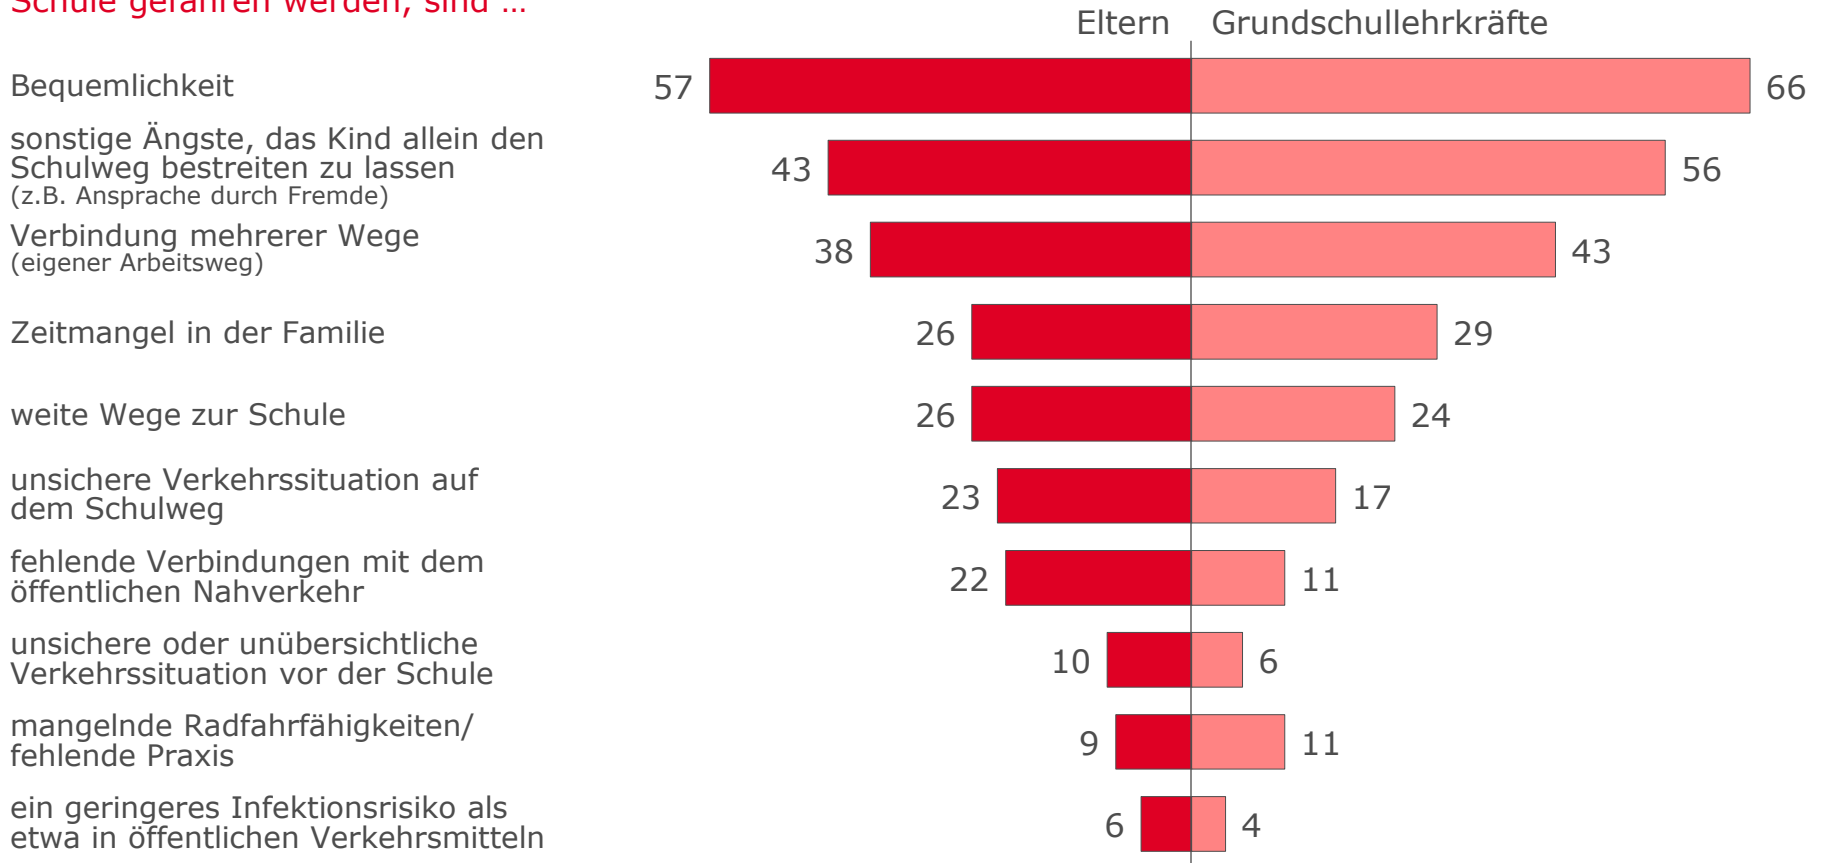

Erfahrungen mit gefährlichen Situationen vor der Schule

Erfahrungen mit gefährlichen Situationen vor der Schule

Im Schuljahr 2021/2022 haben vor der Schule eine gefährliche Situation erlebt, die durch Eltern, die ihr Kind mit dem Auto zur Schule brachten, entstanden ist ...

Wie viele Kinder werden mit dem Auto gebracht?

Wie viele Kinder werden mit dem Auto zur Schule gebracht?

Es schätzen den Anteil der Kinder an der eigenen Schule, die regelmäßig mit dem Auto zur Schule gebracht werden, auf ...

Vermutete Gründe für das Bringen mit dem Auto

Vermutete Gründe für das Bringen mit dem Auto

Die wichtigsten Gründe dafür, dass Kinder mit dem Auto zur Schule gefahren werden, sind ...

Geeignete Maßnahmen zur sicheren Gestaltung des Verkehrs vor Schulen