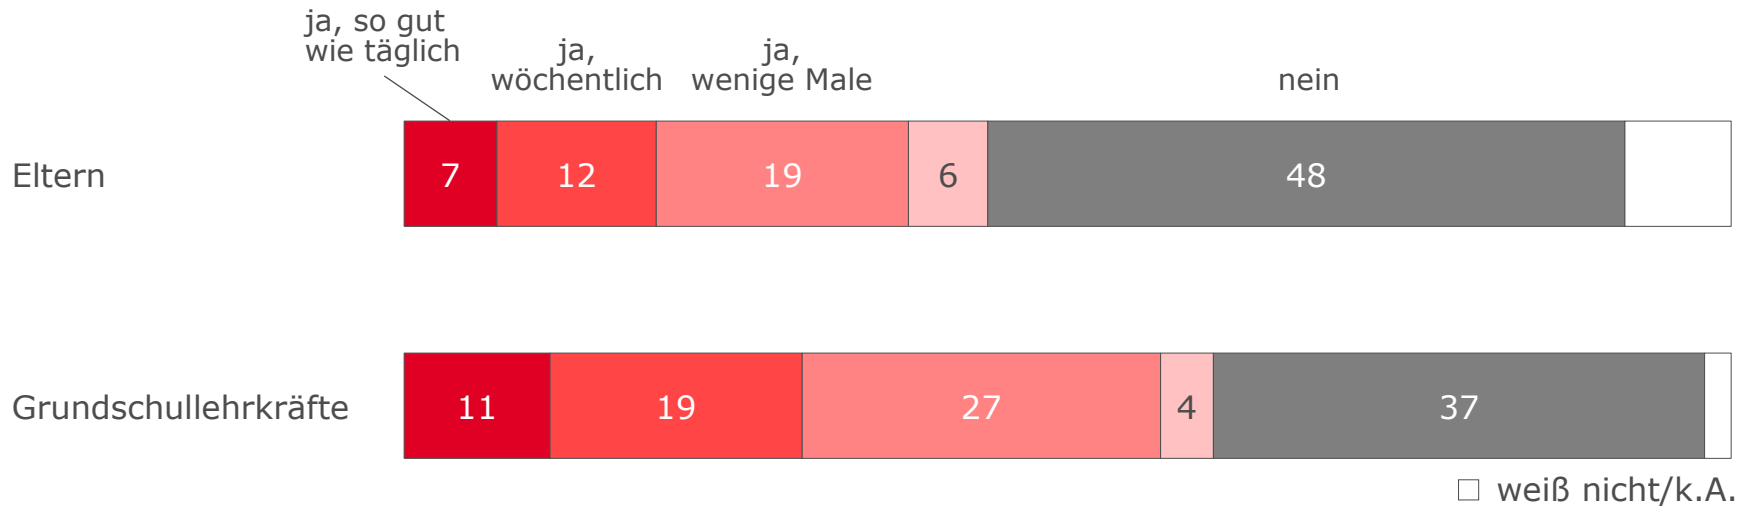


Sicherer Schulweg

Ergebnisse einer bundesweiten Repräsentativbefragung
von Grundschullehrkräften und Eltern

Auftraggeber: Verband Bildung und Erziehung VBE
Deutsches Kinderhilfswerk DKHW
Ökologischer Verkehrsclub VCD

Angaben zur Untersuchung

Grundgesamtheit:	Lehrkräfte an Grundschulen und Eltern von Grundschulkindern
Stichprobengröße:	508 Lehrkräfte und 500 Eltern
Erhebungsmethode:	Befragung im Rahmen des Online-Panels forsa.omninet
Erhebungszeitraum:	20. Juli bis 16. August 2022

Erfahrungen mit gefährlichen Situationen vor der Schule

Erfahrungen mit gefährlichen Situationen vor der Schule

Im Schuljahr 2021/2022 haben vor der Schule eine gefährliche Situation erlebt, die durch Eltern, die ihr Kind mit dem Auto zur Schule brachten, entstanden ist ...