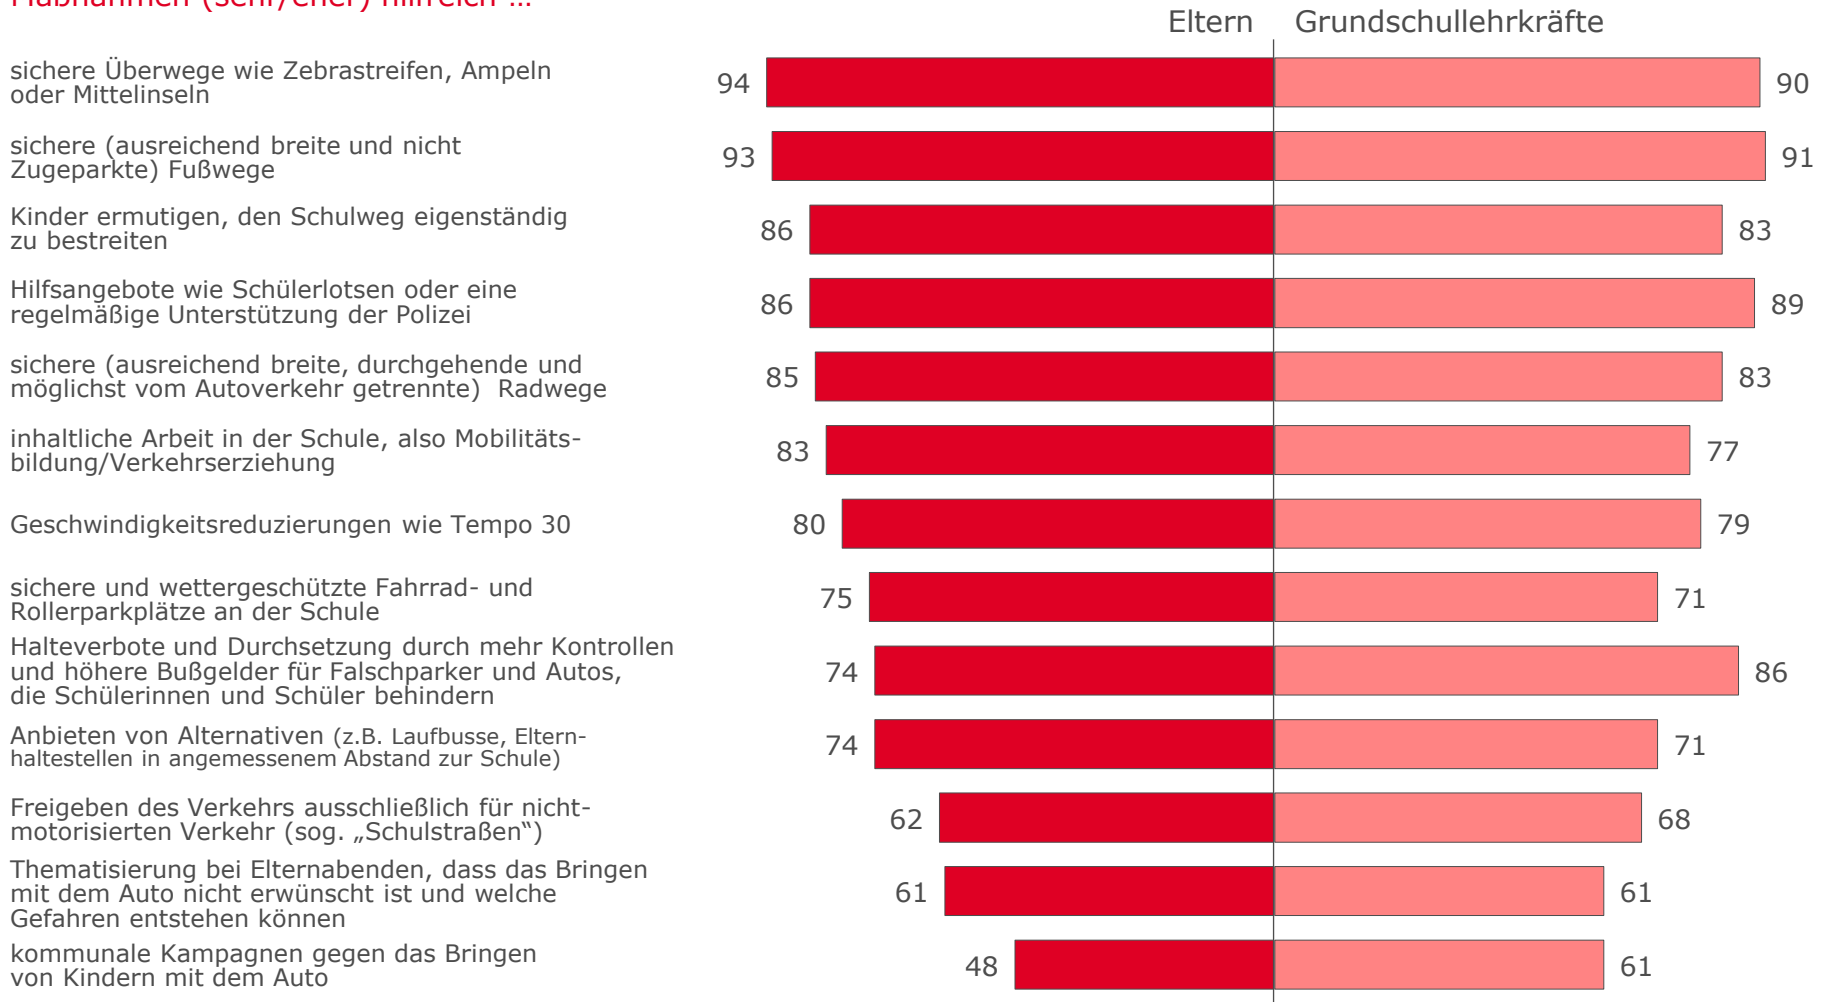

Welche Maßnahmen zur Gestaltung des Verkehrs vor Schulen wären hilfreich?

Um den Verkehr vor Schulen besser zu regeln und damit sicherer zu gestalten, wären folgende Maßnahmen (sehr/eher) hilfreich ...