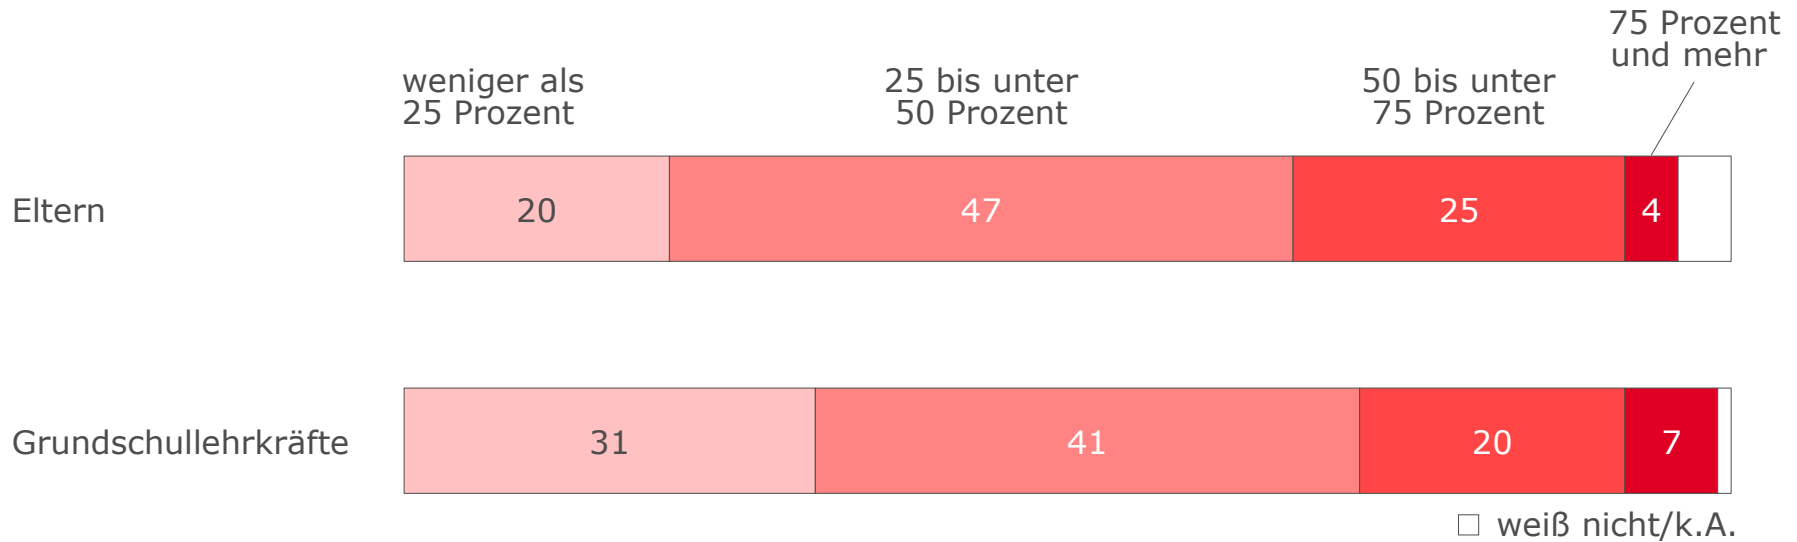

Wie viele Kinder werden mit dem Auto zur Schule gebracht?

Es schätzen den Anteil der Kinder an der eigenen Schule, die regelmäßig mit dem Auto zur Schule gebracht werden, auf ...