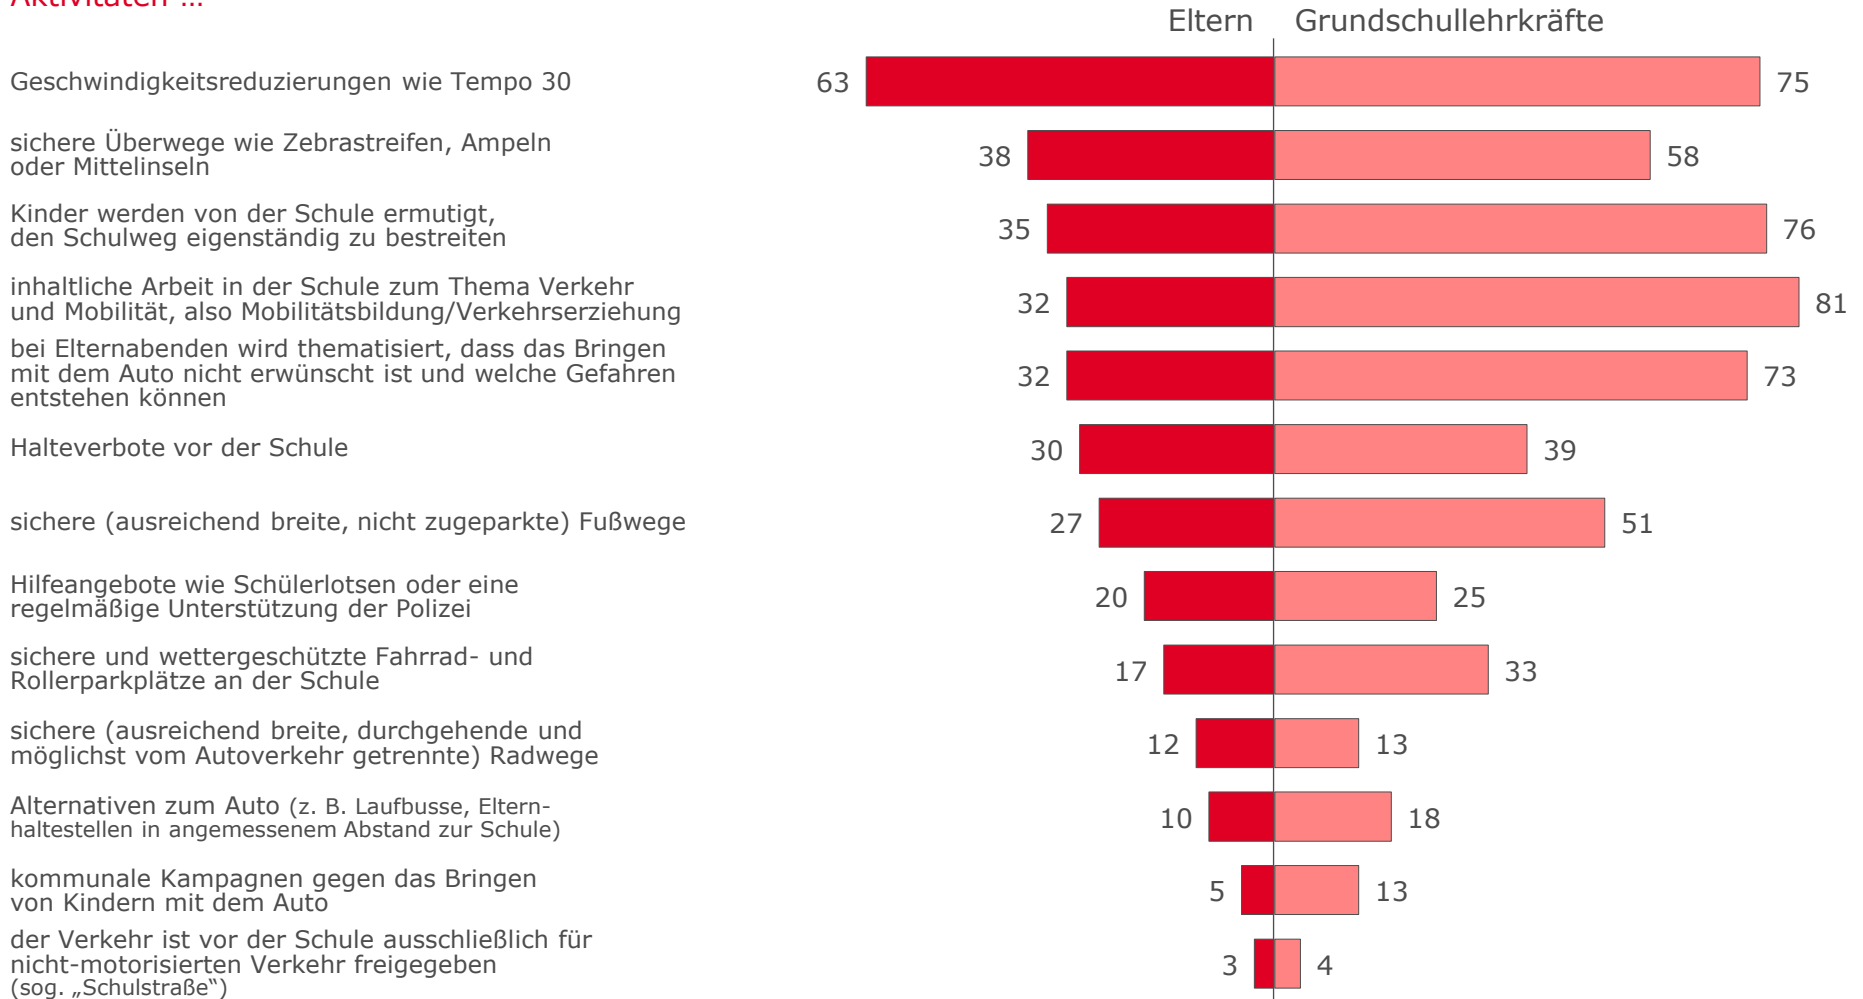

Welche Maßnahmen zur Gestaltung des Verkehrs vor Schulen gibt es?

An der Schule bzw. im schulischen Umfeld gibt es folgende Vorkehrungen und Aktivitäten ...